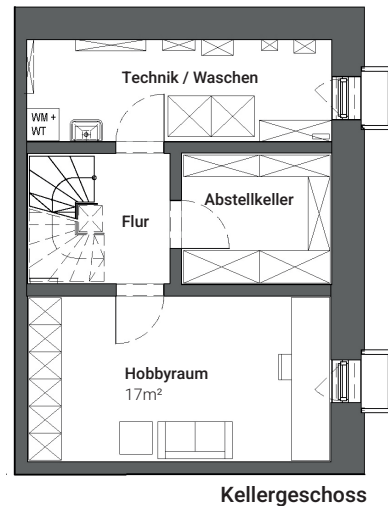

# STADTHAUS 1

5 ZIMMER - 113 m<sup>2</sup> EG/OG/DG + 17 m<sup>2</sup> Hobbyraum

- große West-Terrasse in umlaufendem Garten
- offener Wohn-Essbereich mit großen Schiebetüren & Blick auf die Terrasse
- direkt am Garten liegender Carport, auch als überdachter Terrassenbereich nutzbar
- warmer Hobbyraum für Arbeitszimmer, Werkstatt, Gäste und vieles mehr
- Elternbereich im DG mit Home-Office-Möglichkeit und eigenem Duschbad

# STADTHAUS 2

5 ZIMMER - 113 m<sup>2</sup> EG/OG/DG + 17 m<sup>2</sup> Hobbyraum

- große Ost-Terrasse in schönem Eck-Garten
- offener Wohn-Essbereich mit großen Schiebetüren & Blick in den Garten
- warmer Hobbyraum für Arbeitszimmer, Werkstatt, Gäste und vieles mehr
- Elternbereich im DG mit Home-Office-Möglichkeit und eigenem Duschbad
- Stellplatz in Carport westlich von Haus 1

# STADTHAUS 3

5 ZIMMER - 124 m<sup>2</sup> EG/OG/DG + 16 m<sup>2</sup> Hobbyraum

- Erdgeschoss aufgeteilt in separaten Wohn- und Essbereich mit praktischer Speisekammer
- offener Grundriss & fließende Räume möglich
- großformatige Schiebetüren im Erdgeschoss
- großzügige Terrasse und kleiner Gartenanteil warmer Hobbyraum für Arbeitszimmer, Werkstatt, Gäste und vieles mehr
- Elternbereich im DG mit Home-Office-Möglichkeit und eigenem Duschbad