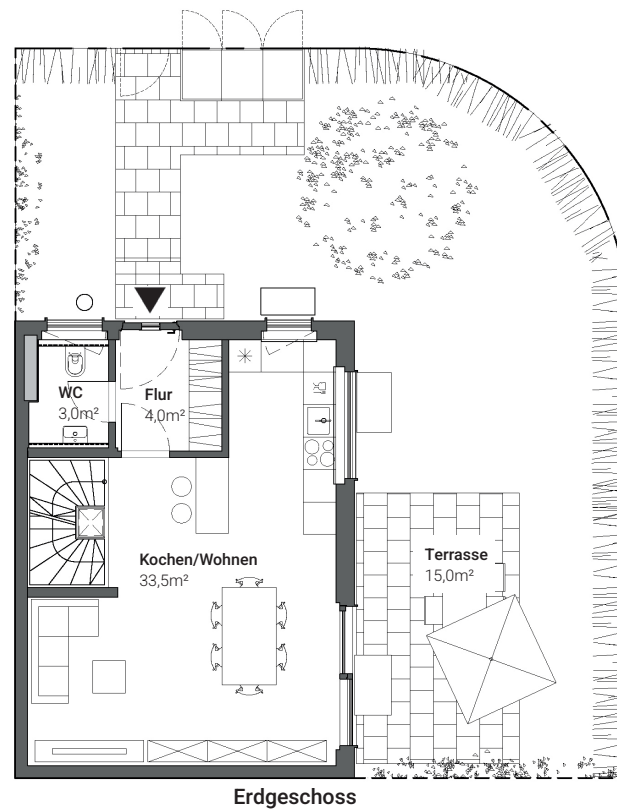

# STADTHAUS 1

5 ZIMMER - 113 m<sup>2</sup> EG/OG/DG + 17 m<sup>2</sup> Hobbyraum

- große West-Terrasse in umlaufendem Garten
- offener Wohn-Essbereich mit großen Schiebetüren & Blick auf die Terrasse
- direkt am Garten liegender Carport, auch als überdachter Terrassenbereich nutzbar
- warmer Hobbyraum für Arbeitszimmer, Werkstatt, Gäste und vieles mehr
- Elternbereich im DG mit Home-Office-Möglichkeit und eigenem Duschbad

# STADTHAUS 2

5 ZIMMER - 113 m<sup>2</sup> EG/OG/DG + 17 m<sup>2</sup> Hobbyraum

- große Ost-Terrasse in schönem Eck-Garten
- offener Wohn-Essbereich mit großen Schiebetüren & Blick in den Garten
- warmer Hobbyraum für Arbeitszimmer, Werkstatt, Gäste und vieles mehr
- Elternbereich im DG mit Home-Office-Möglichkeit und eigenem Duschbad
- Stellplatz in Carport westlich von Haus 1

# STADTHAUS 3

5 ZIMMER - 124 m<sup>2</sup> EG/OG/DG + 16 m<sup>2</sup> Hobbyraum

- Erdgeschoss aufgeteilt in separaten Wohn- und Essbereich mit praktischer Speisekammer
- offener Grundriss & fließende Räume möglich
- großformatige Schiebetüren im Erdgeschoss
- großzügige Terrasse und kleiner Gartenanteil warmer Hobbyraum für Arbeitszimmer, Werkstatt, Gäste und vieles mehr
- Elternbereich im DG mit Home-Office-Möglichkeit und eigenem Duschbad