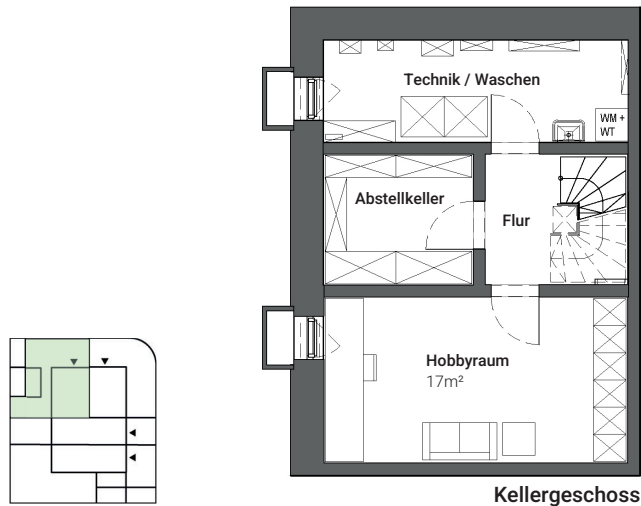

# STADTHAUS 1

5 ZIMMER - 113 m<sup>2</sup> EG/OG/DG + 17 m<sup>2</sup> Hobbyraum

- große West-Terrasse in umlaufendem Garten
- offener Wohn-Essbereich mit großen Schiebetüren & Blick auf die Terrasse
- direkt am Garten liegender Carport, auch als überdachter Terrassenbereich nutzbar
- warmer Hobbyraum für Arbeitszimmer, Werkstatt, Gäste und vieles mehr
- Elternbereich im DG mit Home-Office-Möglichkeit und eigenem Duschbad

# STADTHAUS 2

5 ZIMMER - 113 m<sup>2</sup> EG/OG/DG + 17 m<sup>2</sup> Hobbyraum

- große Ost-Terrasse in schönem Eck-Garten
- offener Wohn-Essbereich mit großen Schiebetüren & Blick in den Garten
- warmer Hobbyraum für Arbeitszimmer, Werkstatt, Gäste und vieles mehr
- Elternbereich im DG mit Home-Office-Möglichkeit und eigenem Duschbad
- Stellplatz in Carport westlich von Haus 1

# STADTHAUS 3

5 ZIMMER - 124 m<sup>2</sup> EG/OG/DG + 16 m<sup>2</sup> Hobbyraum

- Erdgeschoss aufgeteilt in separaten Wohn- und Essbereich mit praktischer Speisekammer
- offener Grundriss & fließende Räume möglich
- großformatige Schiebetüren im Erdgeschoss
- großzügige Terrasse und kleiner Gartenanteil warmer Hobbyraum für Arbeitszimmer, Werkstatt, Gäste und vieles mehr
- Elternbereich im DG mit Home-Office-Möglichkeit und eigenem Duschbad