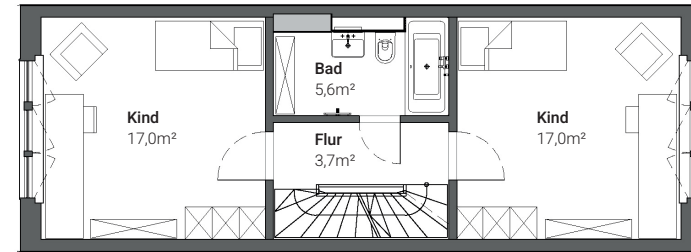

Obergeschoss