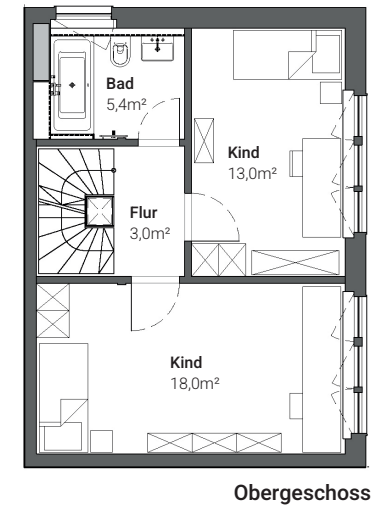

# STADTHAUS 1

5 ZIMMER - 113 m<sup>2</sup> EG/OG/DG + 17 m<sup>2</sup> Hobbyraum

- große West-Terrasse in umlaufendem Garten
- offener Wohn-Essbereich mit großen Schiebetüren & Blick auf die Terrasse
- direkt am Garten liegender Carport, auch als überdachter Terrassenbereich nutzbar
- warmer Hobbyraum für Arbeitszimmer, Werkstatt, Gäste und vieles mehr
- Elternbereich im DG mit Home-Office-Möglichkeit und eigenem Duschbad

# STADTHAUS 2

5 ZIMMER - 113 m<sup>2</sup> EG/OG/DG + 17 m<sup>2</sup> Hobbyraum

- große Ost-Terrasse in schönem Eck-Garten
- offener Wohn-Essbereich mit großen Schiebetüren & Blick in den Garten
- warmer Hobbyraum für Arbeitszimmer, Werkstatt, Gäste und vieles mehr
- Elternbereich im DG mit Home-Office-Möglichkeit und eigenem Duschbad
- Stellplatz in Carport westlich von Haus 1

# STADTHAUS 3

5 ZIMMER - 124 m<sup>2</sup> EG/OG/DG + 16 m<sup>2</sup> Hobbyraum

- Erdgeschoss aufgeteilt in separaten Wohn- und Essbereich mit praktischer Speisekammer
- offener Grundriss & fließende Räume möglich
- großformatige Schiebetüren im Erdgeschoss
- großzügige Terrasse und kleiner Gartenanteil warmer Hobbyraum für Arbeitszimmer, Werkstatt, Gäste und vieles mehr
- Elternbereich im DG mit Home-Office-Möglichkeit und eigenem Duschbad