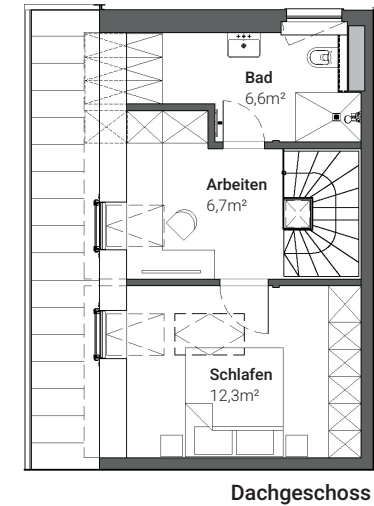

# STADTHAUS 1

5 ZIMMER - 113 m<sup>2</sup> EG/OG/DG + 17 m<sup>2</sup> Hobbyraum

- große West-Terrasse in umlaufendem Garten
- offener Wohn-Essbereich mit großen Schiebetüren & Blick auf die Terrasse
- direkt am Garten liegender Carport, auch als überdachter Terrassenbereich nutzbar
- warmer Hobbyraum für Arbeitszimmer, Werkstatt, Gäste und vieles mehr
- Elternbereich im DG mit Home-Office-Möglichkeit und eigenem Duschbad

# STADTHAUS 2

5 ZIMMER - 113 m<sup>2</sup> EG/OG/DG + 17 m<sup>2</sup> Hobbyraum

- große Ost-Terrasse in schönem Eck-Garten
- offener Wohn-Essbereich mit großen Schiebetüren & Blick in den Garten
- warmer Hobbyraum für Arbeitszimmer, Werkstatt, Gäste und vieles mehr
- Elternbereich im DG mit Home-Office-Möglichkeit und eigenem Duschbad
- Stellplatz in Carport westlich von Haus 1

# STADTHAUS 3

5 ZIMMER - 124 m<sup>2</sup> EG/OG/DG + 16 m<sup>2</sup> Hobbyraum

- Erdgeschoss aufgeteilt in separaten Wohn- und Essbereich mit praktischer Speisekammer
- offener Grundriss & fließende Räume möglich
- großformatige Schiebetüren im Erdgeschoss
- großzügige Terrasse und kleiner Gartenanteil warmer Hobbyraum für Arbeitszimmer, Werkstatt, Gäste und vieles mehr
- Elternbereich im DG mit Home-Office-Möglichkeit und eigenem Duschbad