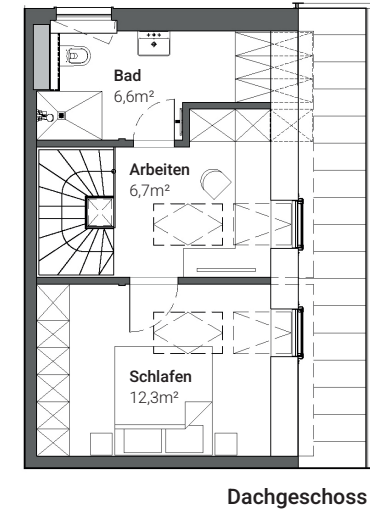

# STADTHAUS 1

5 ZIMMER - 113 m<sup>2</sup> EG/OG/DG + 17 m<sup>2</sup> Hobbyraum

- große West-Terrasse in umlaufendem Garten
- offener Wohn-Essbereich mit großen Schiebetüren & Blick auf die Terrasse
- direkt am Garten liegender Carport, auch als überdachter Terrassenbereich nutzbar
- warmer Hobbyraum für Arbeitszimmer, Werkstatt, Gäste und vieles mehr
- Elternbereich im DG mit Home-Office-Möglichkeit und eigenem Duschbad

# STADTHAUS 2

5 ZIMMER - 113 m<sup>2</sup> EG/OG/DG + 17 m<sup>2</sup> Hobbyraum

- große Ost-Terrasse in schönem Eck-Garten
- offener Wohn-Essbereich mit großen Schiebetüren & Blick in den Garten
- warmer Hobbyraum für Arbeitszimmer, Werkstatt, Gäste und vieles mehr
- Elternbereich im DG mit Home-Office-Möglichkeit und eigenem Duschbad
- Stellplatz in Carport westlich von Haus 1

# STADTHAUS 3

5 ZIMMER - 124 m<sup>2</sup> EG/OG/DG + 16 m<sup>2</sup> Hobbyraum

- Erdgeschoss aufgeteilt in separaten Wohn- und Essbereich mit praktischer Speisekammer
- offener Grundriss & fließende Räume möglich
- großformatige Schiebetüren im Erdgeschoss
- großzügige Terrasse und kleiner Gartenanteil warmer Hobbyraum für Arbeitszimmer, Werkstatt, Gäste und vieles mehr
- Elternbereich im DG mit Home-Office-Möglichkeit und eigenem Duschbad