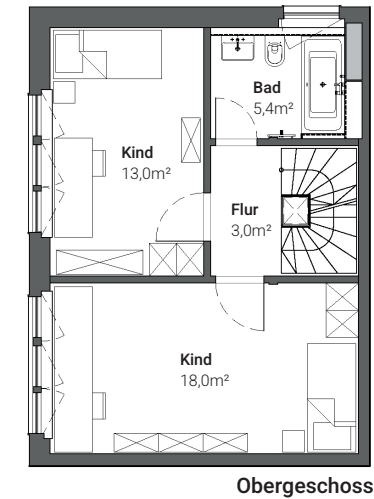

# STADTHAUS 1

5 ZIMMER - 113 m<sup>2</sup> EG/OG/DG + 17 m<sup>2</sup> Hobbyraum

- große West-Terrasse in umlaufendem Garten
- offener Wohn-Essbereich mit großen Schiebetüren & Blick auf die Terrasse
- direkt am Garten liegender Carport, auch als überdachter Terrassenbereich nutzbar
- warmer Hobbyraum für Arbeitszimmer, Werkstatt, Gäste und vieles mehr
- Elternbereich im DG mit Home-Office-Möglichkeit und eigenem Duschbad

# STADTHAUS 2

5 ZIMMER - 113 m<sup>2</sup> EG/OG/DG + 17 m<sup>2</sup> Hobbyraum

- große Ost-Terrasse in schönem Eck-Garten
- offener Wohn-Essbereich mit großen Schiebetüren & Blick in den Garten
- warmer Hobbyraum für Arbeitszimmer, Werkstatt, Gäste und vieles mehr
- Elternbereich im DG mit Home-Office-Möglichkeit und eigenem Duschbad
- Stellplatz in Carport westlich von Haus 1

# STADTHAUS 3

5 ZIMMER - 124 m<sup>2</sup> EG/OG/DG + 16 m<sup>2</sup> Hobbyraum

- Erdgeschoss aufgeteilt in separaten Wohn- und Essbereich mit praktischer Speisekammer
- offener Grundriss & fließende Räume möglich
- großformatige Schiebetüren im Erdgeschoss
- großzügige Terrasse und kleiner Gartenanteil warmer Hobbyraum für Arbeitszimmer, Werkstatt, Gäste und vieles mehr
- Elternbereich im DG mit Home-Office-Möglichkeit und eigenem Duschbad