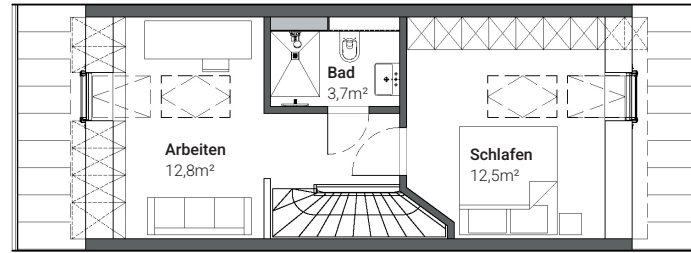

# STADTHAUS 2

5 ZIMMER - 113 m<sup>2</sup> EG/OG/DG + 17 m<sup>2</sup> Hobbyraum

- große Ost-Terrasse in schönem Eck-Garten
- offener Wohn-Essbereich mit großen Schiebetüren & Blick in den Garten
- warmer Hobbyraum für Arbeitszimmer, Werkstatt, Gäste und vieles mehr
- Elternbereich im DG mit Home-Office-Möglichkeit und eigenem Duschbad
- Stellplatz in Carport westlich von Haus 1

# STADTHAUS 3

5 ZIMMER - 124 m<sup>2</sup> EG/OG/DG + 16 m<sup>2</sup> Hobbyraum

- Erdgeschoss aufgeteilt in separaten Wohn- und Essbereich mit praktischer Speisekammer
- offener Grundriss & fließende Räume möglich
- großformatige Schiebetüren im Erdgeschoss
- großzügige Terrasse und kleiner Gartenanteil warmer Hobbyraum für Arbeitszimmer, Werkstatt, Gäste und vieles mehr
- Elternbereich im DG mit Home-Office-Möglichkeit und eigenem Duschbad