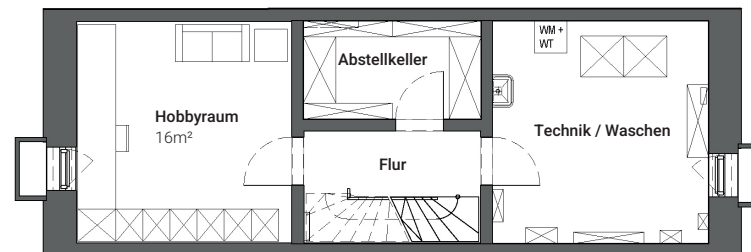

Kellergeschoss

Kaufpreis: 1.425.000 €
zzgl. Carport: 25.000 €

Grundrissvorschlag der Architekten

Möblierung nicht im Kaufpreis enthalten | Preise gültig bis 30.06.22