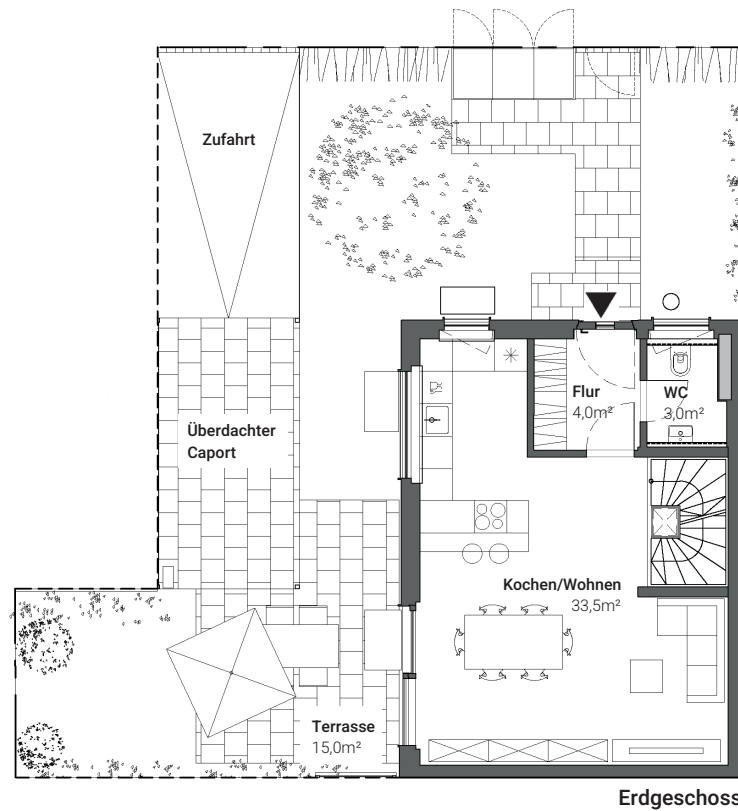

# STADTHAUS 1

5 ZIMMER - 113 m<sup>2</sup> EG/OG/DG + 17 m<sup>2</sup> Hobbyraum

- große West-Terrasse in umlaufendem Garten
- offener Wohn-Essbereich mit großen Schiebetüren & Blick auf die Terrasse
- direkt am Garten liegender Carport, auch als überdachter Terrassenbereich nutzbar
- warmer Hobbyraum für Arbeitszimmer, Werkstatt, Gäste und vieles mehr
- Elternbereich im DG mit Home-Office-Möglichkeit und eigenem Duschbad

# STADTHAUS 2

5 ZIMMER - 113 m<sup>2</sup> EG/OG/DG + 17 m<sup>2</sup> Hobbyraum

- große Ost-Terrasse in schönem Eck-Garten
- offener Wohn-Essbereich mit großen Schiebetüren & Blick in den Garten
- warmer Hobbyraum für Arbeitszimmer, Werkstatt, Gäste und vieles mehr
- Elternbereich im DG mit Home-Office-Möglichkeit und eigenem Duschbad
- Stellplatz in Carport westlich von Haus 1